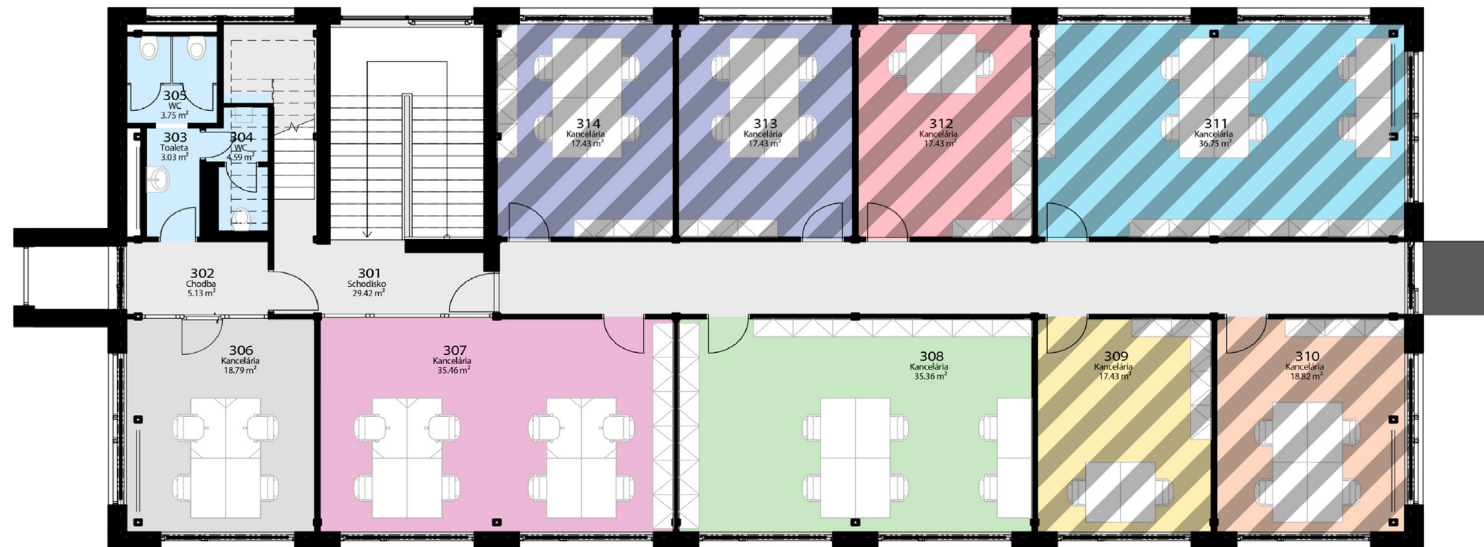

PÔDORYS 3. PODLAŽIA