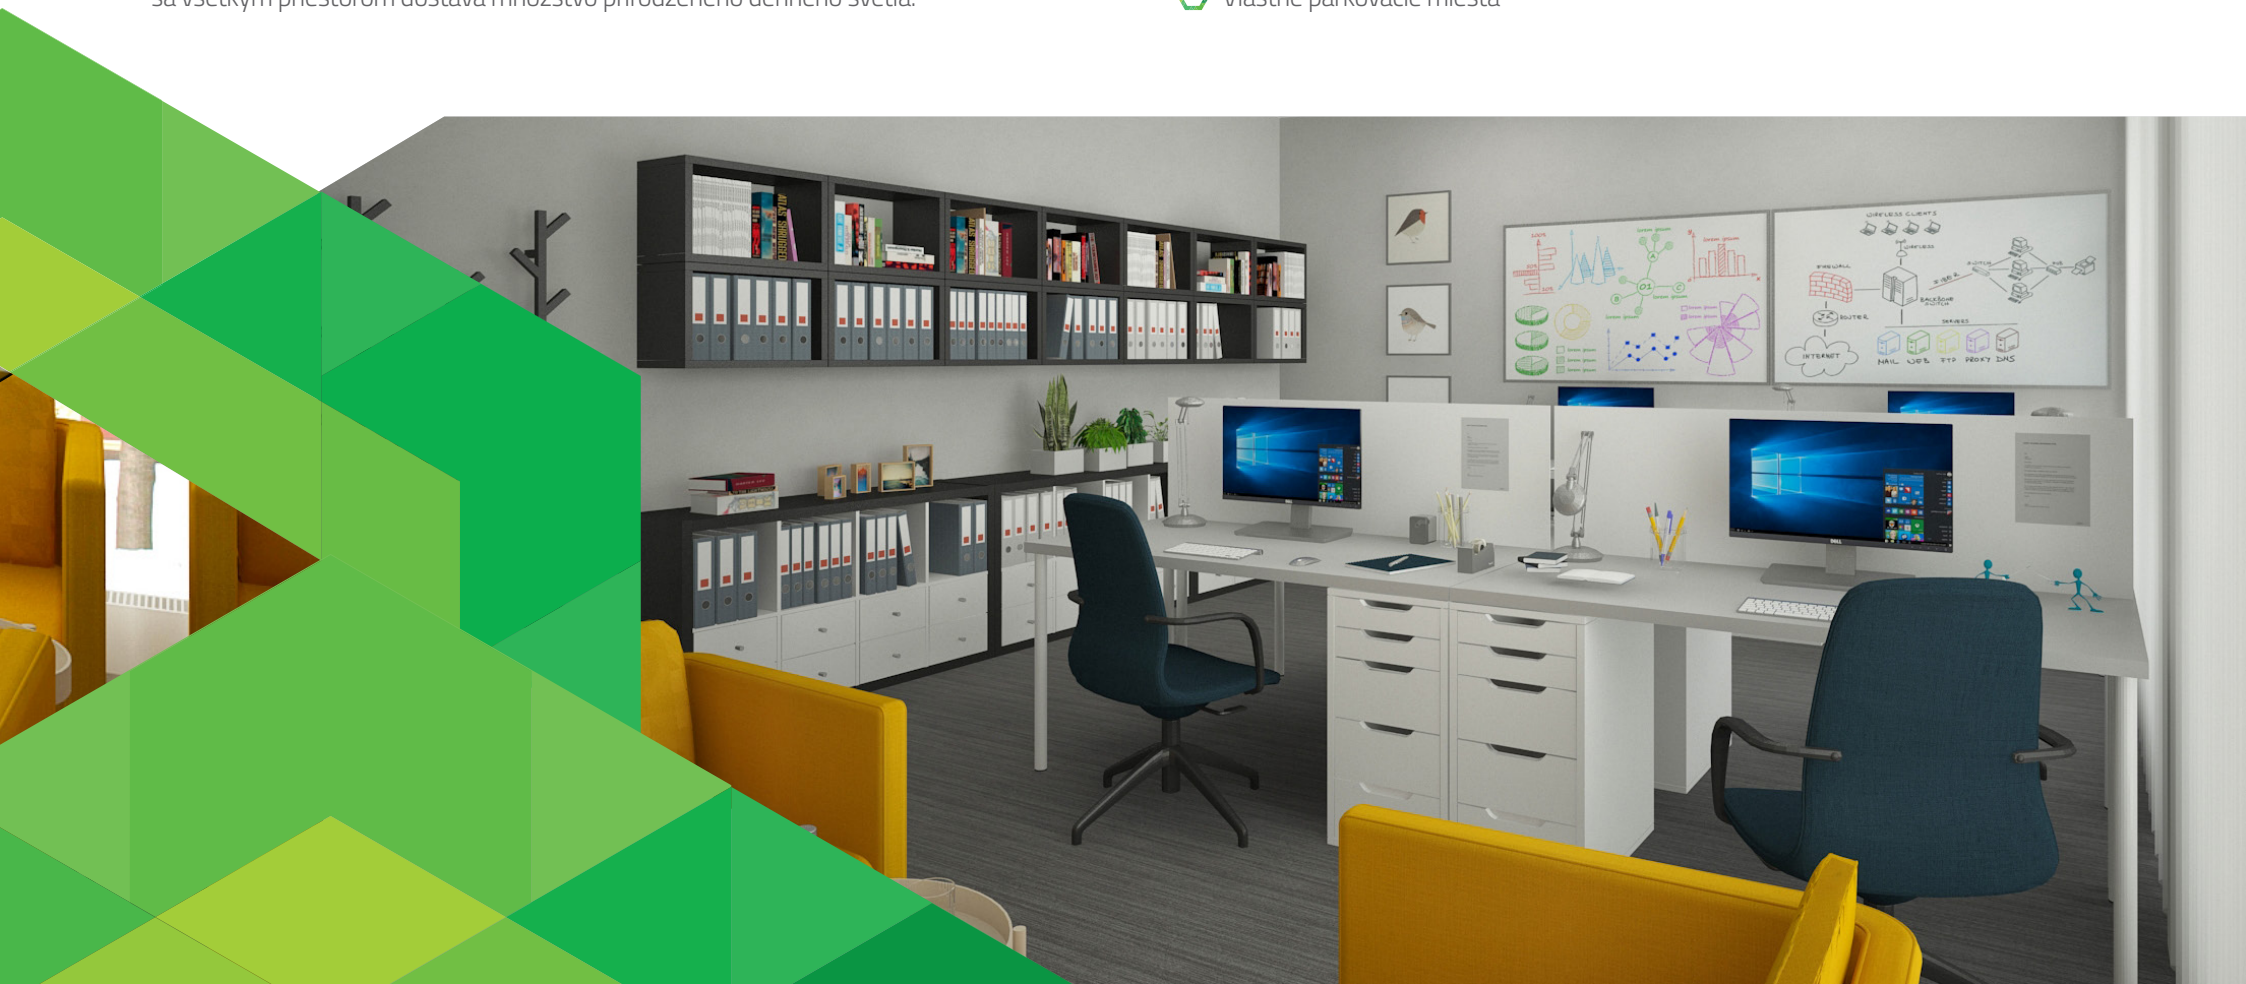

Ponúkame Vám moderný a kvalitný priestor pre Váš biznis.

K dispozícii máme 9 samostatne užívateľných kancelárií. Projekt Lucenkova Vám prináša modernú architektúru zasadenú do pokojného a zeleného prostredia.

K užívateľskému komfortu veľkou mierou prispievajú veľké presklenia, vďaka ktorým sa všetkým priestorom dostáva množstvo prirodzeného denného svetla.

- Represantatívna novostavba v krásnom prostredí
- Moderná architektúra a dizajn
- Vynikajúca lokalita
- Dostupnosť - MHD vzdialená len 50 metrov
- Veľký pohyb ľudí + blízkosť úradov a služieb
- Bezpečnosť - kamerový systém + inteligentná kľúčová politika + vstupná rampa
- Vlastné parkovacie miesta